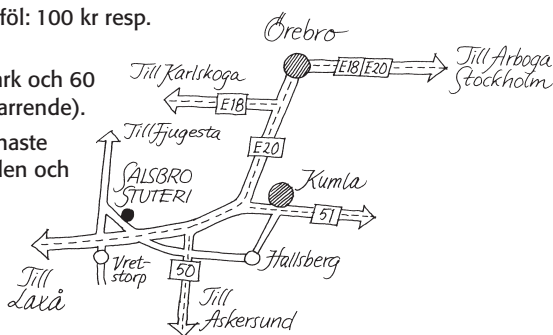

Betesmarker: Staketens beskaftenhet är plast eller rör.

Inackorderingspris/dygn: Sto singel/Sto med föl: 100 kr resp. 110 kr. Hingst 130 kr.

Gårdstorlek: 120 ha, varav 60 ha är åkermark och 60 ha är betesmark samt 100 ha betesmark (arrende).

Allmänt om avstånd: Mellan gården och närmaste hästklirik 35 km (Örebro) och mellan gården och djursjukhus 120 km (Skara, Strömsholm).

Vägbeskrivning/Avstånd centralort:

Viby, intill E20, 30 km söder Örebro, Solvalla 200 km, Åby 250 km.